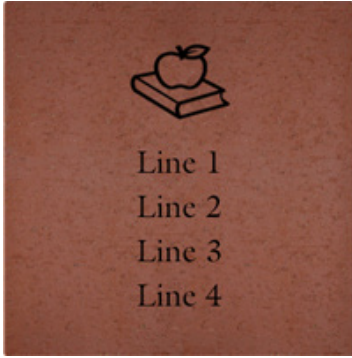

--	--	--	--	--	--	--	--	--	--	--	--	--	--	--	--	--	--	--	--

**Send Drawing to:** [obgecmarinahynes@gmail.com](mailto:obgecmarinahynes@gmail.com)

**\*See Template on Last Page**

**\$200 - 8x8 Brick**

6 lines of text, 20 characters per line (including spaces and punctuation)